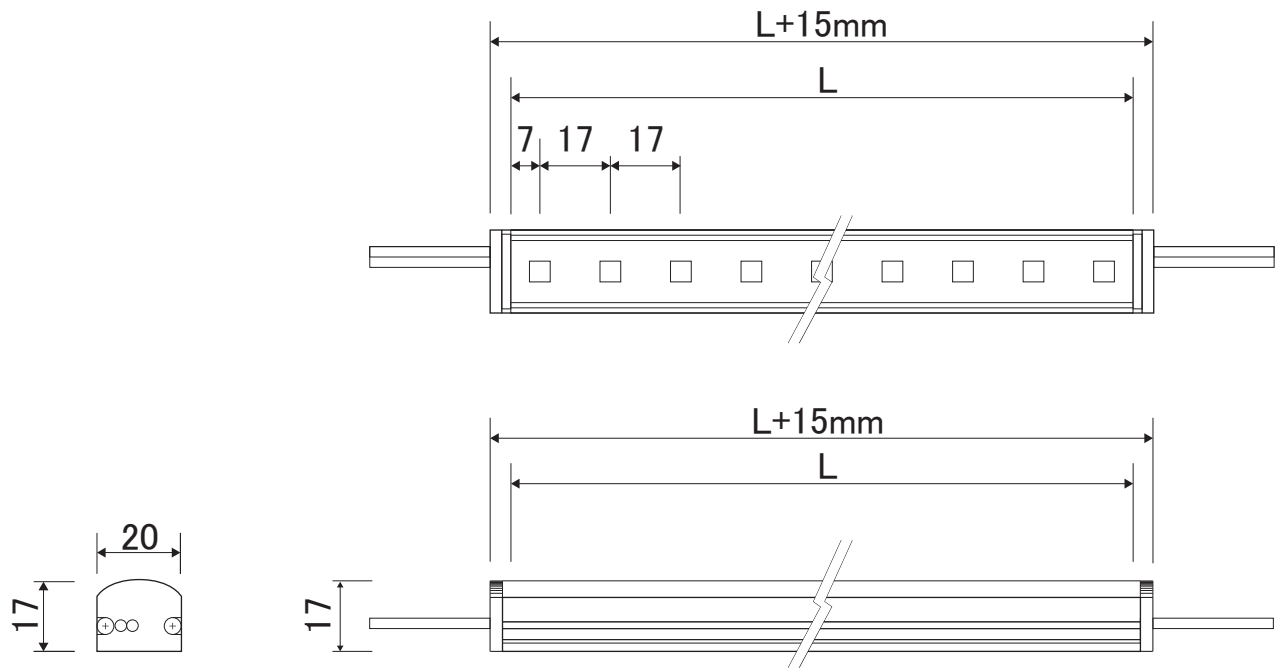

I&S AC100V-LED Bar

I&S AC100V-LED Bar
側面図

仕様 150mm あたり

LED数	8灯/150mm
入力電圧	AC100V
定格電流	0.022A
消費電力	2.2W/150mm
発光色	白色、電球色、赤、緑、青
色温度	白色 6500K,10000K / 電球色 3000K
照射角度	120°
LED間ピッチ	17mm
使用温度	-20°C~+60°C
寸法	20(W)×17(H)× L= 150・300・450・600・750・900・1200mm ※ 本体の全長は、各サイズに15mm足した長さとなります
重量	68g/150mm
LED寿命	40000時間
防水機能	IP65
最大直列数	25m