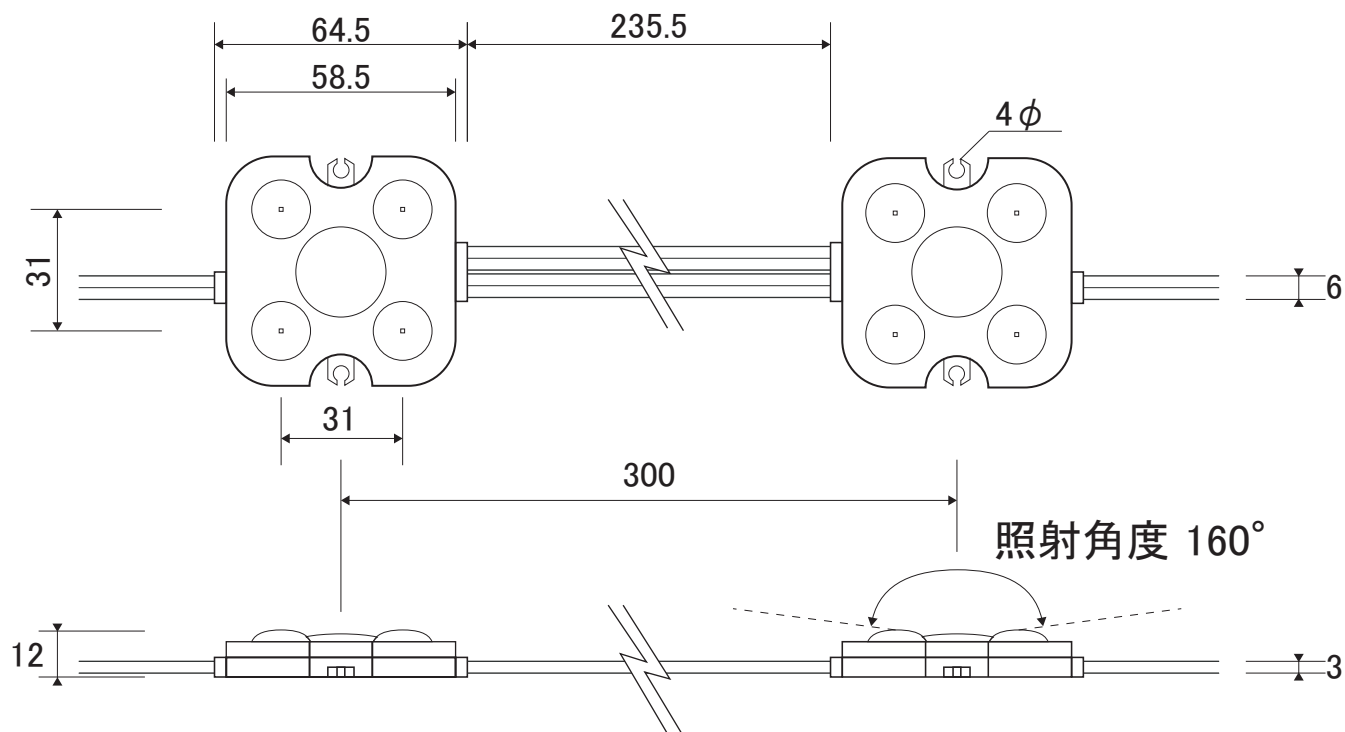

# I&S AC100V-C28

仕様(1個あたり)

LED数	4灯
入力電圧	AC100V
定格電流	0.028A
消費電力	2.8W
発光色	白色、電球色
色温度	白色 6500K / 電球色 3000K, 4000K
照射角度	160°
使用温度	-20°C ~ +60°C
寸法	58.5(W) × 58.5(H) × 12(D)mm
重量	65g
LED寿命	40000時間
防水機能	IP65
最大直列数	100個

## リード線をカットしてご使用になる時のご注意

● リード線が2本線の箇所のみカット可能になっております。

※ 仕様等変更がある事を予めご了承下さい。